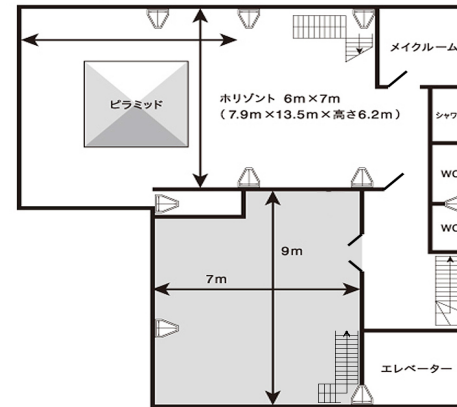

4F cyclo

4F fremissement