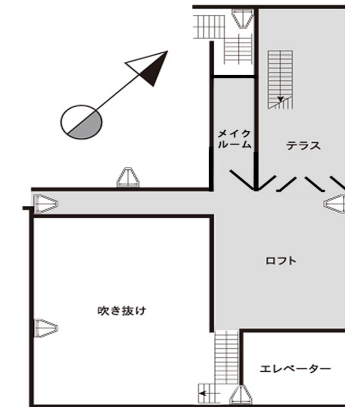

5F fremissement

※金額はすべて税別です。

La, seine	(セーヌ)	スチール	¥28,000/h	ムービー	¥39,000/h
L' Eiffle	(レツフェル)	スチール	¥25,000/h	ムービー	¥35,000/h
fremissement	(フレミスマン)	スチール	¥22,000/h	ムービー	¥30,800/h
cyclo	(シクロ)	スチール	¥15,000/h	ムービー	¥21,000/h
CIEL	(シエル)	スチール	¥10,000/h	ムービー	¥14,000/h

※CIEL(屋上)は、fremissementかcycloをレンタルしていただく場合に、オプションとして追加料金にて、ご使用いただけます。

※仮予約の期限は、1週間前までとさせていただきます。

※最低使用時間は4時間からとなります。土日祝祭、19:00~9:00は20%増しになります。

※撮影日から1週間以内のご予約はできません。決定のみ承ります。

※スチール撮影の場合、カメラマン2名以上の同時撮影は、1名につき¥5,000増/h(税別)とさせていただきます。

※メイキングムービー撮影は、別途¥20,000-/day(税別)が発生いたします。ご了承ください。

※cycloは自社カメラマン優先スタジオとなっております。レンタルのご予約は1週間前から可能です。

※光熱費、維持管理費として各スタジオ¥500/h(税別)加算させていただきます。

予約受付 受付時間 10:00~19:00(月~金)

連絡先 株式会社ヴァンス TEL:03-5621-7577 FAX:03-5621-7576