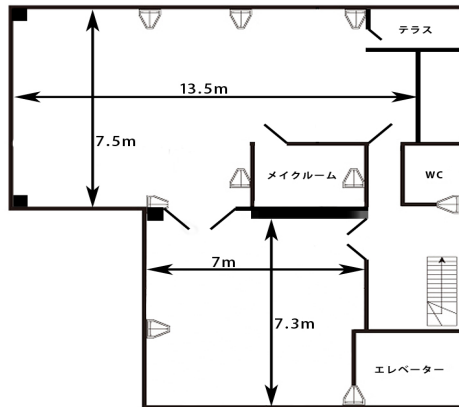

spec&price

2F La seine