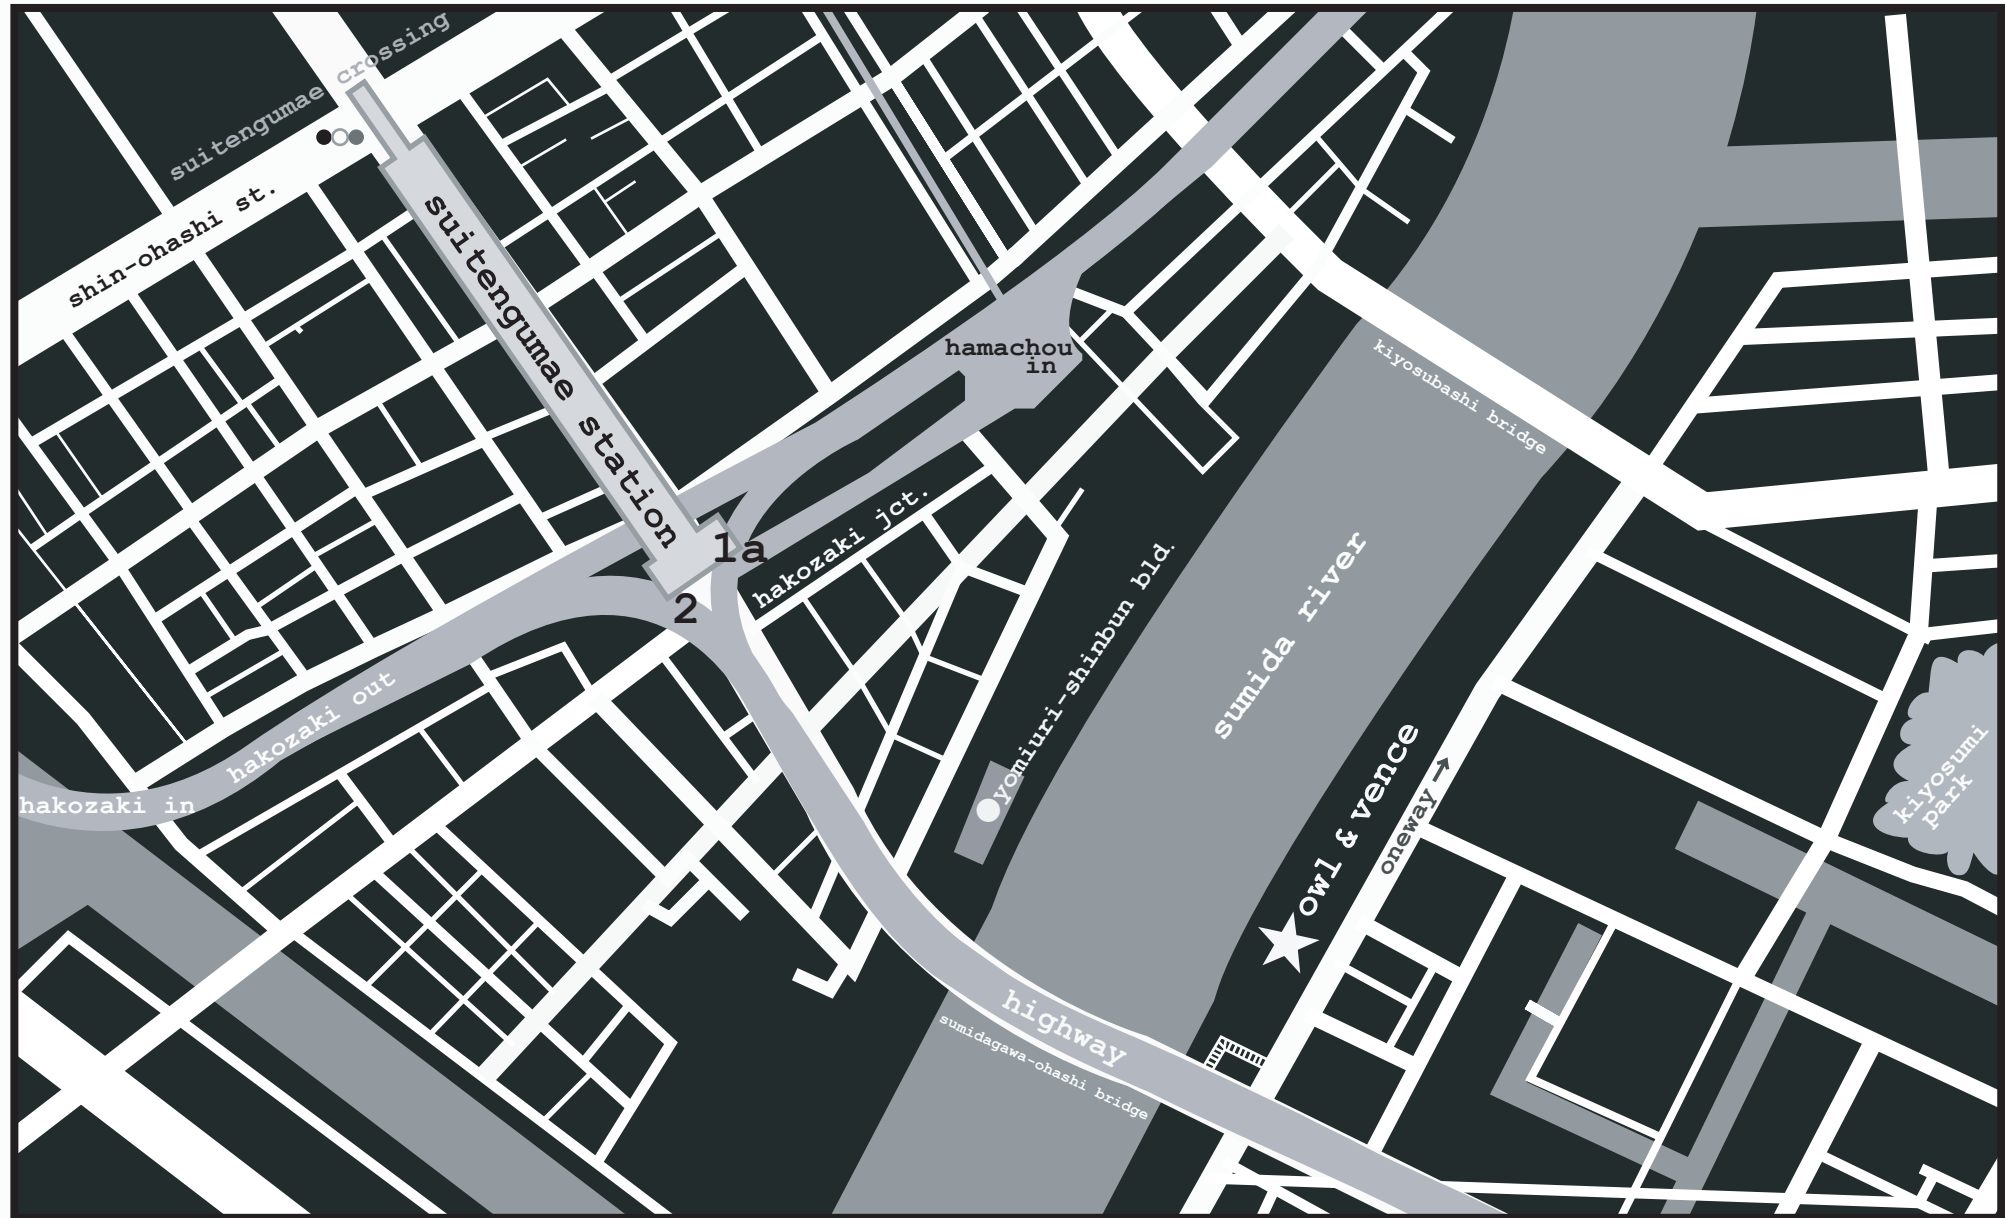

owlcompany & vance
2-1-11, saga, koutouku, tokyo

東京メトロ半蔵門線水天宮前駅1aより徒歩7分
隅田川大橋を渡ってすぐの階段を降り左手に50mほど進む。

近隣コインパーキングのご案内について

地図上に所在地と駐車可能台数を記載しております。また、下記QRコードより検索機能もご活用ください。

- 3 所在地
- 3 駐車可能台数

▲NAVITIME 駐車場検索

vence RIVERSIDE 近隣マップ