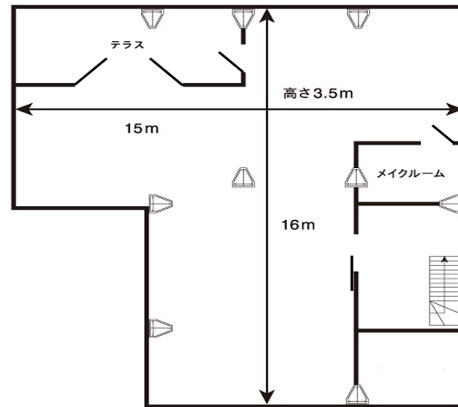

3F L'Eiffel