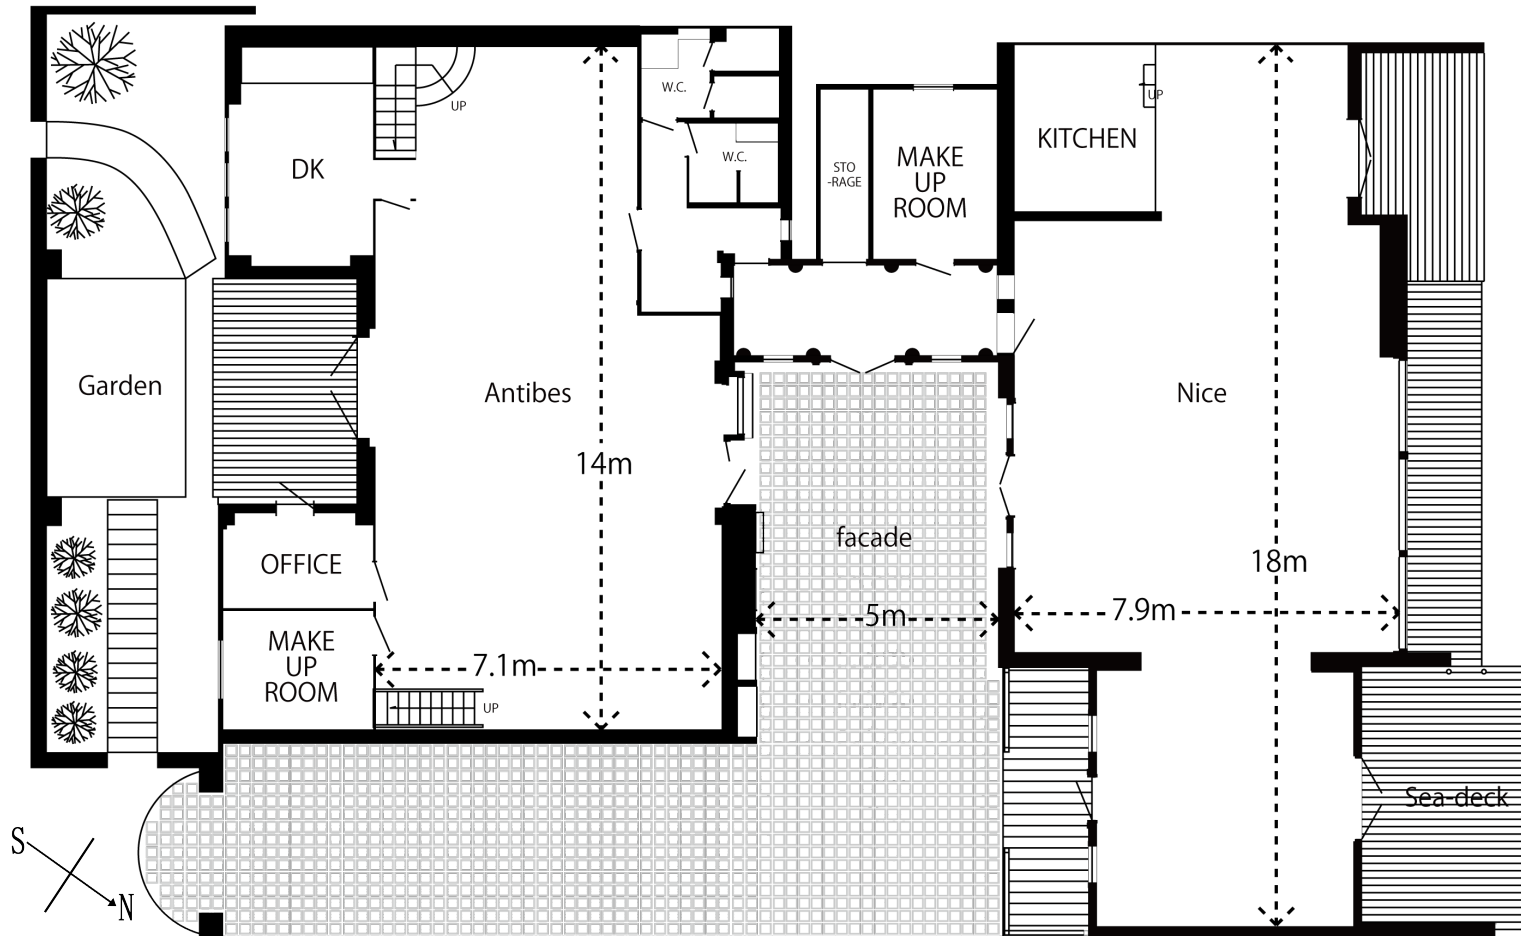

spec&price

所在地 江東区新木場3-4-12

<i>Antibes</i>	(アンティープ)	スチール	¥22,000/h	ムービー	¥30,800/h
<i>Nice</i>	(ニース)	スチール	¥25,000/h	ムービー	¥35,000/h
<i>facade</i>	(ファサード)	スチール	¥12,000/h	ムービー	¥16,800/h

※金額はすべて税別です。

※仮予約の期限は、1週間前までとさせていただきます。

※最低使用時間は4時間からとなります。土日祝祭、20:00~9:00は20%増しになります。

※撮影日から1週間以内のご予約はできません。決定のみの受付となりますのでご了承ください。

※カメラマン2名以上の同時撮影は、1名につき¥5,000増/h 税別とさせていただきます。

※facade(ファサード)はNice(ニース)をご決定の場合に追加(有料)でお使いいただけます。

予約受付 受付時間 10:00~19:00(月~金)

連絡先 株式会社ヴァンス TEL:03-5621-7577 FAX:03-5621-7576 (BAYSIDEANNEX直通TEL:03-5534-6500)